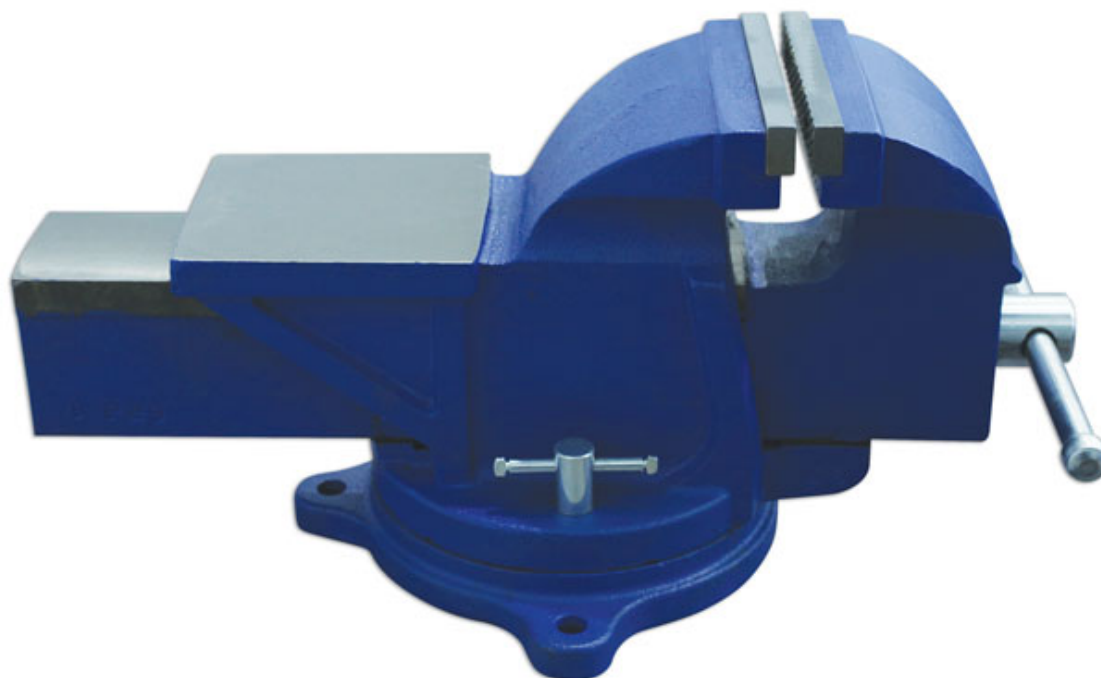

Etau rotatif 150mm

Heavy duty 120° swivel vice with anvil

Additional Information

- Etau robuste rotatif à 120 degrés
- mâchoires de 150mm, ouverture de 100mm, profondeur 84mm. Taille globale: 128x 125mm. Poids 29.5 kg
- Finition avec un revêtement en poudre
- Approuvé GS
- mâchoires de remplacement Ref 3210.